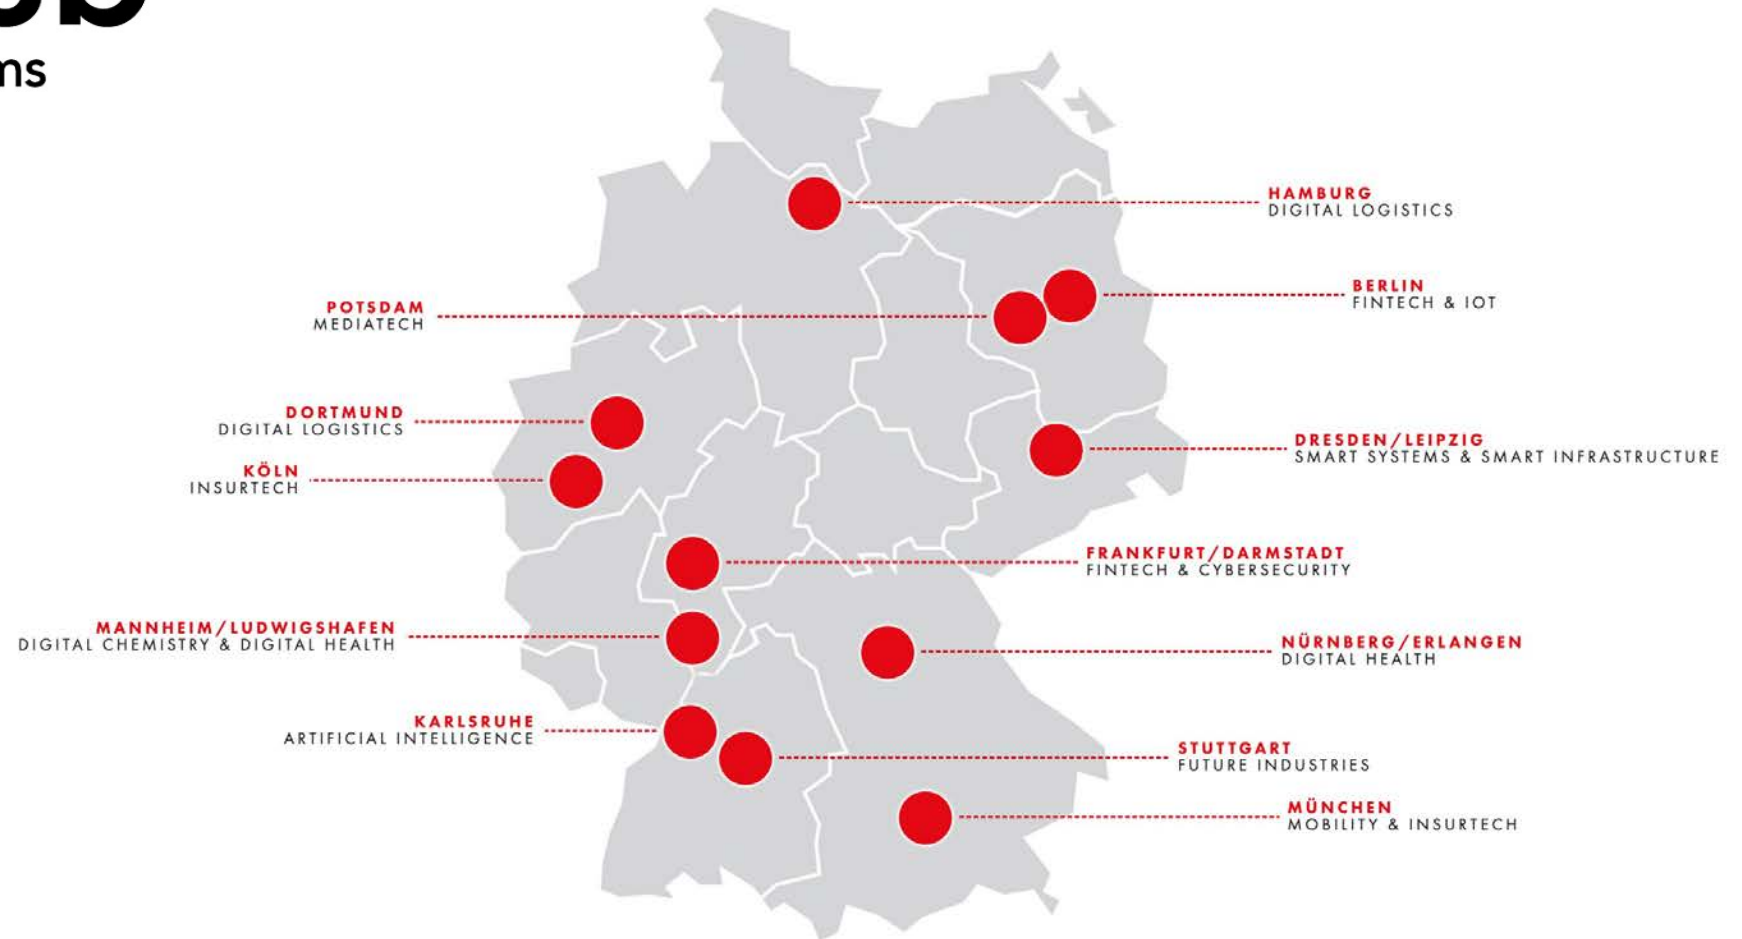

2022

**Netzwerk-
und
Standort-
Aufbau**

2023

**Accelerator-
Programm
und Institut**

2024

**Privater
Impact-Fonds**

1

*Aufbau eines
interdisziplinären
Netzwerks*

2

*Begleitung und
Initiierung von
Venture Building
Prozessen*

3

*Invest in
impactorientierte
Businesses rund um
Wald-&Klima*

de:hub

digital ecosystems

de:hub

digital ecosystems

DER HARZ STEHT SYMBOLISCH FÜR DEN KLIMAWANDEL

ALSO MACHEN WIR DEN HARZ ZUR MODELLREGION

EXKURSIONEN

NETZWERK

REAL-LABORE

DIGITALE TESTFELDER

EXPERIMENTIERWÄLDER

BLANKENBURG & SCHLOSS