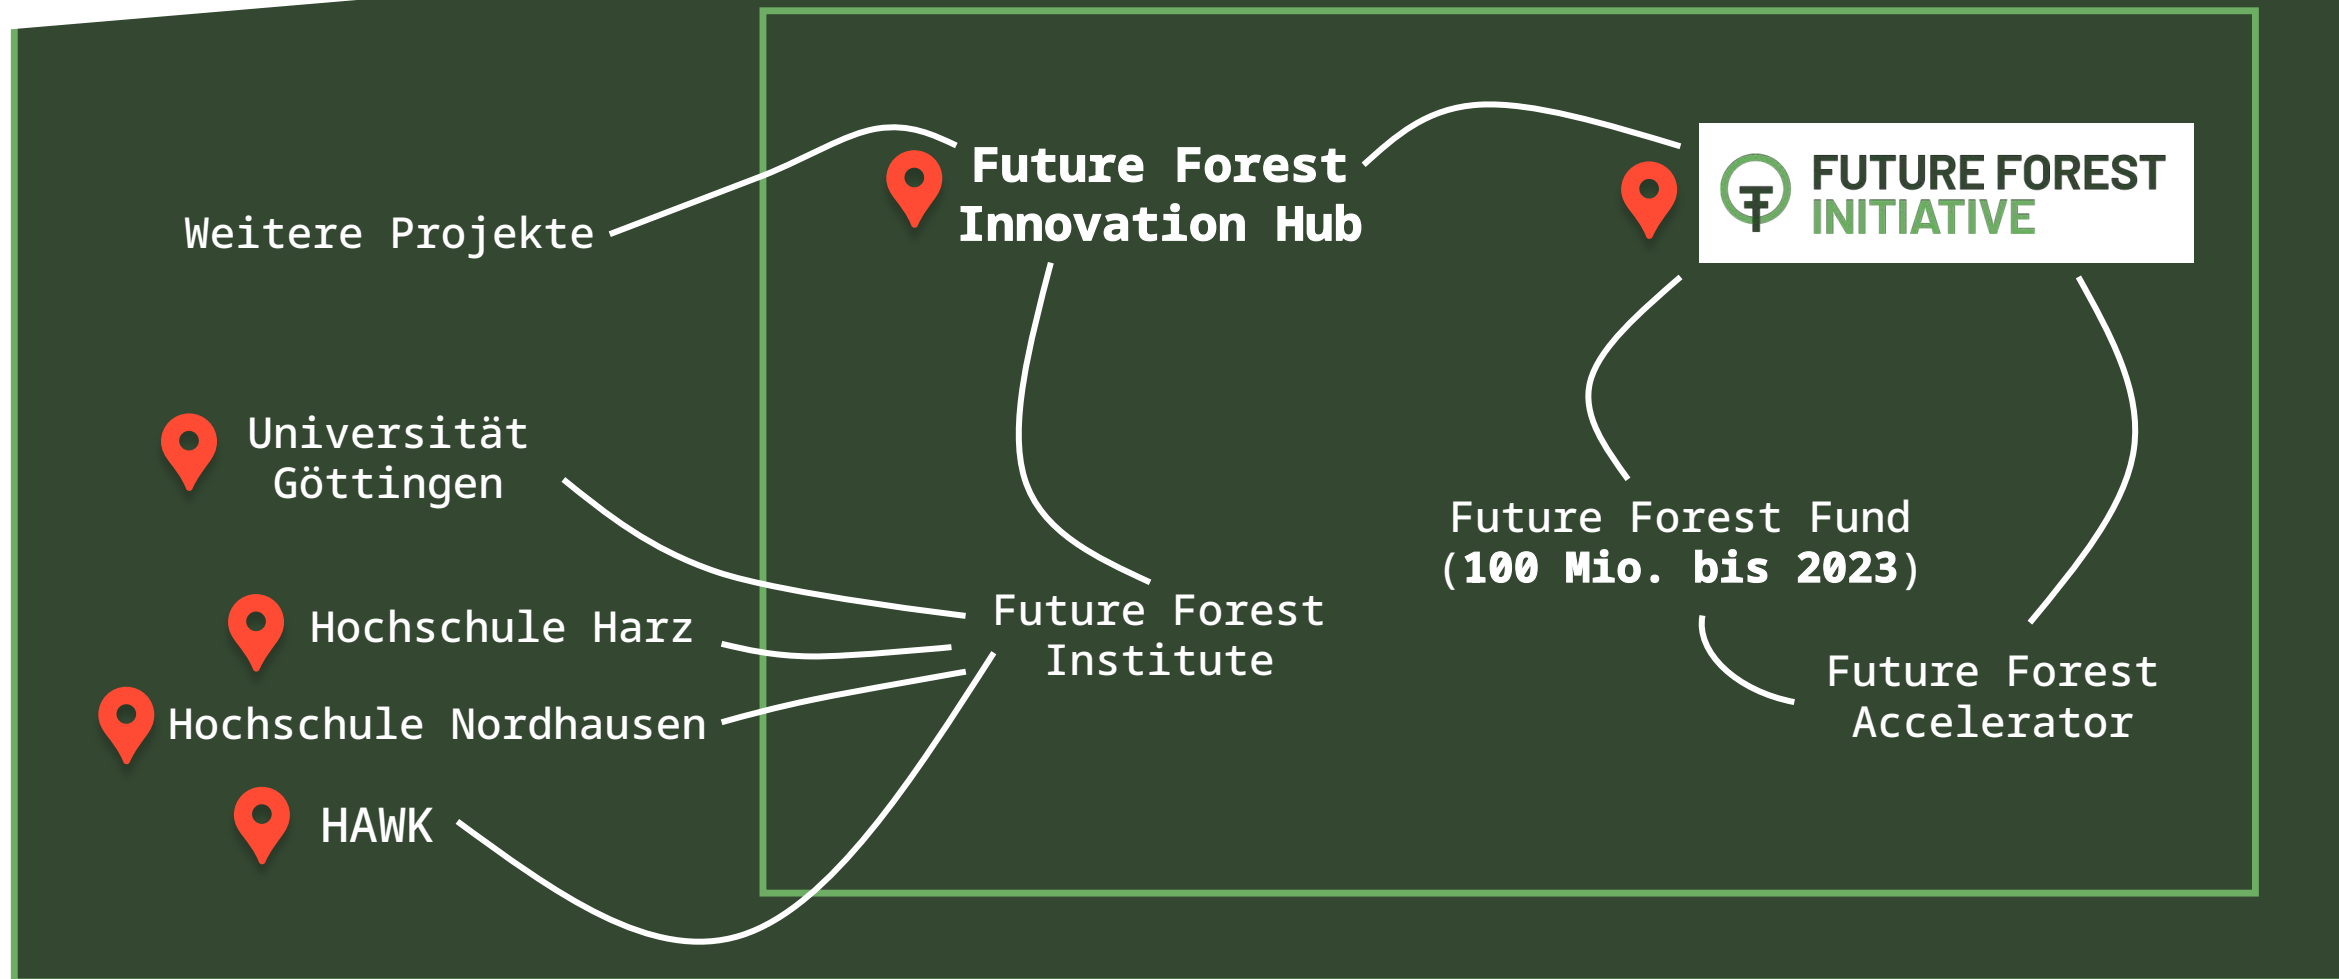

neue Lösungen für Wald & Klima

DIE FUTURE FOREST INITIATIVE

WEGBEREITERIN FÜR NEUE LÖSUNGEN

Etablierung innovativer & digitaler
Geschäftsmodell in der Forstwirtschaft

Ermöglichung einer ökologisch
nachhaltigen Waldnutzung

DER HARZ STEHT SYMBOLISCH FÜR DEN KLIMAWANDEL

ALSO MACHEN WIR DEN HARZ ZUR MODELLREGION

EXKURSIONEN

NETZWERK

REAL-LABORE

DIGITALE TESTFELDER

EXPERIMENTIERWÄLDER

BLANKENBURG & SCHLOSS

INNOVATION HUB

*für nachhaltige Innovationen
für Wald & Klima*

CO-WORKING & IDEENSCHMIEDE

für Unternehmen & Startups

TAGUNGSSTANDORT NR.1

für Messen & Business-Festivals

TRANSFER-INSTITUT

für Spin-Offs der umliegenden Universitäten

ALS HOTSPOT FÜR EUROPAS
KLIMA-INNOVATION

BIG PICTURE

AKTIVITÄTEN IM SCHLOSS

19.-20.08.2021

Barcamp

Fachliche Workshops

Know-How-Transfer

Exkursionen & Matching