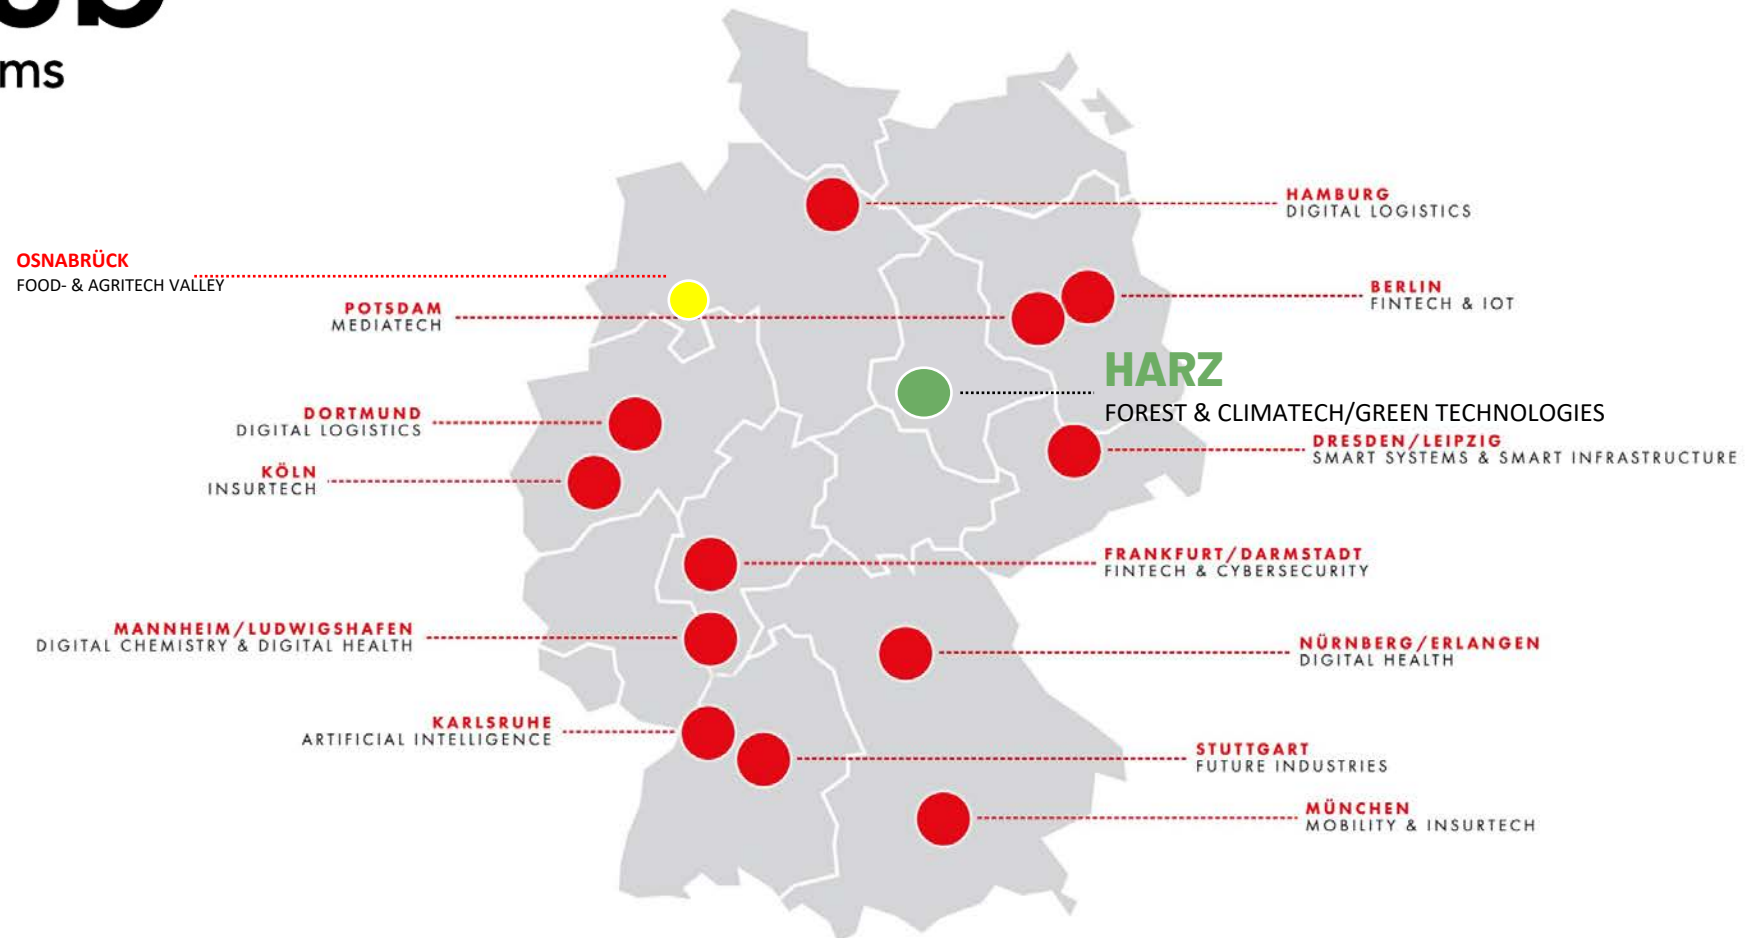

de:hub

digital ecosystems