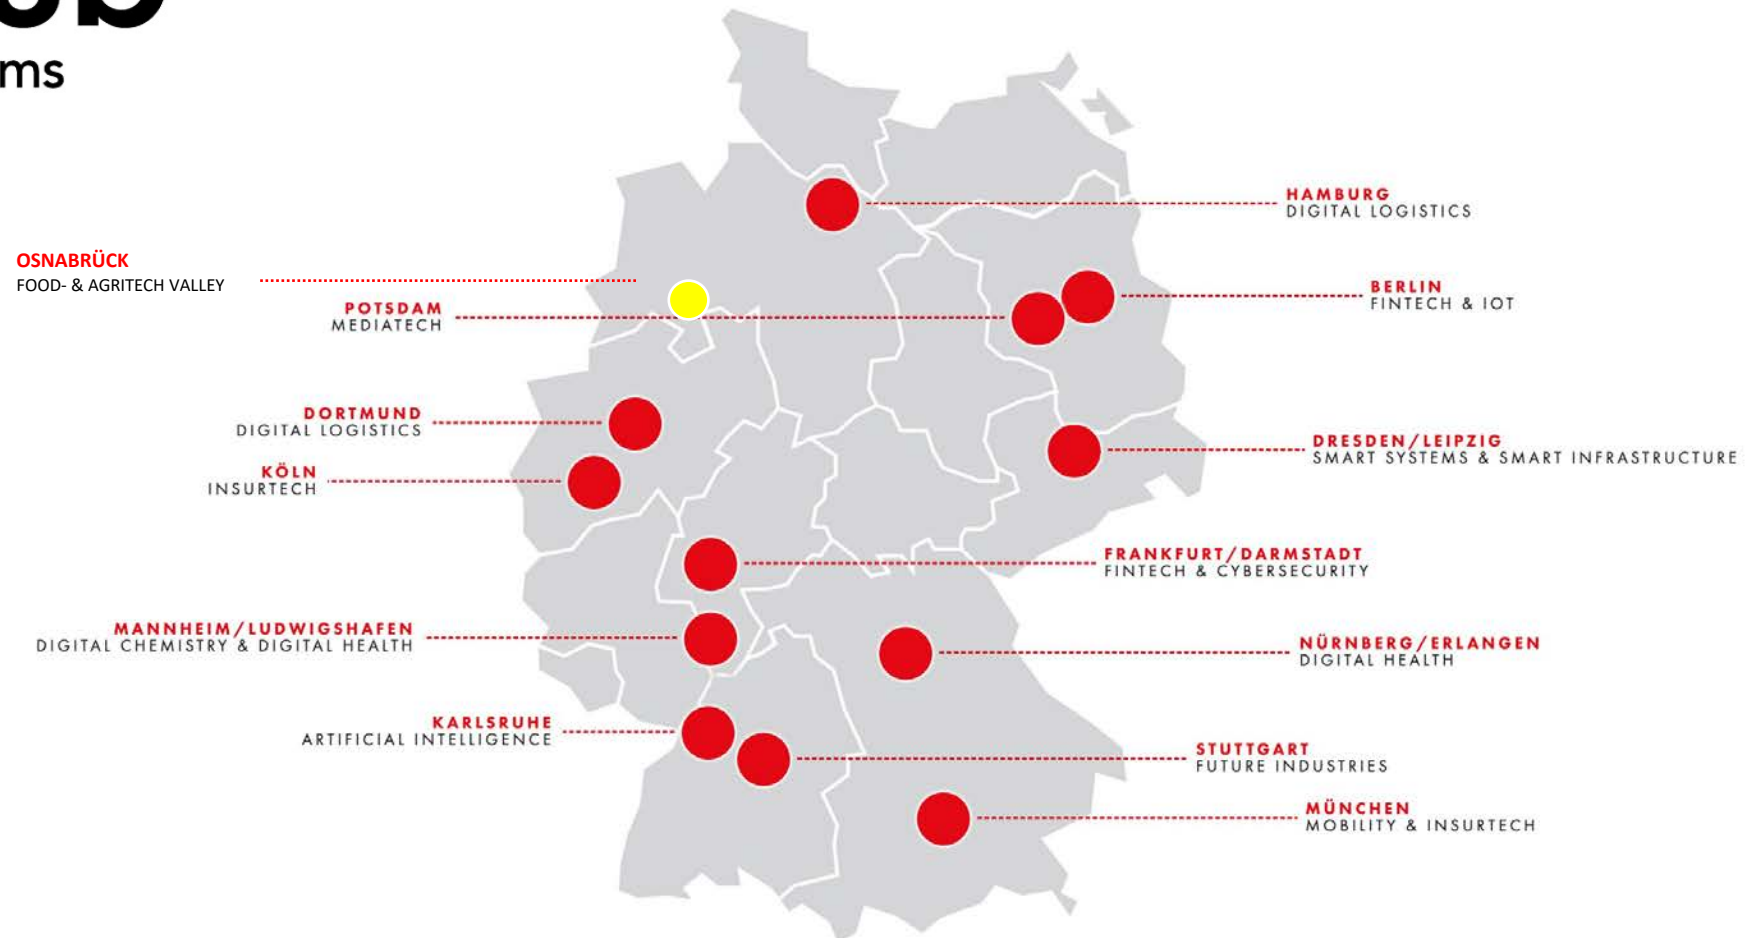

2022

**Netzwerk-
und
Standort-
Aufbau**

2023

**Accelerator-
Programm
und Institut**

2024

**Privater
Impact-Fonds**

1

*Aufbau eines
interdisziplinären
Netzwerks*

2

*Begleitung und
Initiierung von
Venture Building
Prozessen*

3

*Invest in
impactorientierte
Businesses rund um
Wald-&Klima*

de:hub

digital ecosystems

de:hub

digital ecosystems

DER HARZ STEHT SYMBOLISCH FÜR DEN KLIMAWANDEL

ALSO MACHEN WIR DEN HARZ ZUR MODELLREGION

EXKURSIONEN

NETZWERK

REAL-LABORE

DIGITALE TESTFELDER

EXPERIMENTIERWÄLDER

BLANKENBURG & SCHLOSS